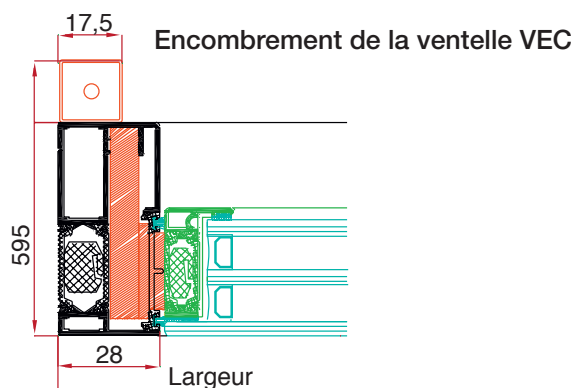

MULTILAMGROOM

TYPE B : OUVERTURE FERMETURE ÉLECTRIQUE OU PNEUMATIQUE

Ventelles VEC

> MULTILAM : ENCOMBREMENTS

OF électrique

OF pneumatique

Détail de l'angle VEC